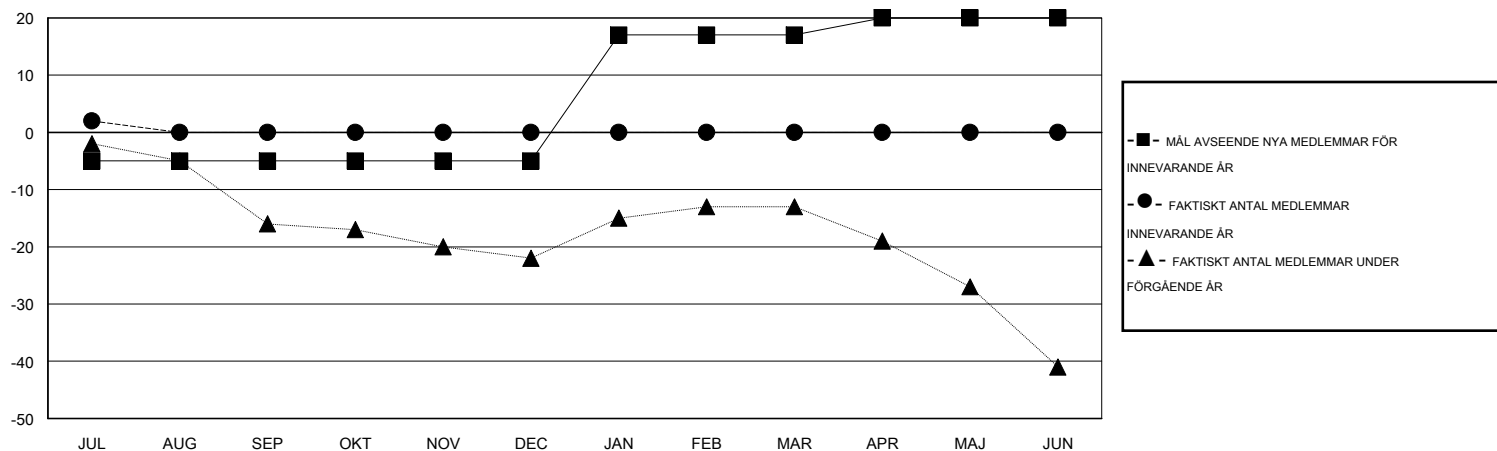

MONTHLY MEMBERSHIP PROGRESS REPORT

District 101SV

Results as of: 7/31/2014

GMT: Kenneth Persson

OMRÅDE SWEDEN

GMT KO 4

Klubbar					Medlemmar				
RESULTAT FÖR 2014-2015					RESULTAT FÖR 2014-2015				
KVARTAL	MÅL AVSEENDE NYA KLUBBAR	FAKTISKT ANTAL NYA KLUBBAR	FAKTISKT ANTAL NEDLAGDA KLUBBAR	FAKTISK NETTOÖKNING / MINSKNING	KVARTAL	MÅL AVSEENDE NYA MEDLEMMAR	FAKTISKT ANTAL NYA MEDLEMMAR TOTALT	FAKTISKT ANTAL AVFÖRDA MEDLEMMAR	FAKTISK NETTOÖKNING / MINSKNING
JUL/AUG/SEP	0	0	0	0	JUL/AUG/SEP	-5	5	3	2
OKT/NOV/DEC	0	0	0	0	OKT/NOV/DEC	0	0	0	0
JAN/FEB/MAR	1	0	0	0	JAN/FEB/MAR	22	0	0	0
APR/MAJ/JUN	0	0	0	0	APR/MAJ/JUN	3	0	0	0

MÅL OCH FAKTISKT ANTAL NYA KLUBBAR

MÅL OCH FAKTISKT ANTAL MEDLEMMAR

NEDLAGDA KLUBBAR: 0

2 CLUBS OF 42 TOG UPP EN ELLER FLER NYA MEDLEMMAR

KÖNSFÖRDELNING

MAN 1,058 (86.30%)
KVINNA 168 (13.70%)

AVFÖRDA MEDLEMMAR